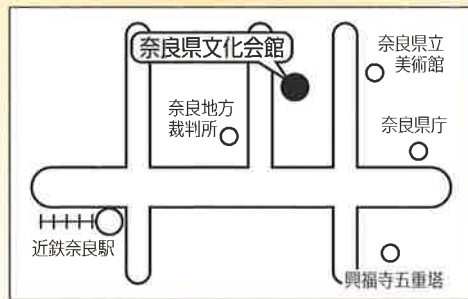

主 催 奈良県肢体不自由児者父母の会連合会 会長 前田 妙子
奈良県肢体不自由児協会 理事長 富和 清隆

後 援 (社福)奈良県社会福祉協議会・(社福)奈良市社会福祉協議会・(社福)日本肢体不自由児協会・
(一般社団)全国肢体不自由児者父母の会連合会・(一般社団)奈良県医師会・(一般社団)奈良県歯科
医師会・NHK奈良放送局・奈良テレビ放送・読売新聞奈良支局・朝日新聞奈良総局・毎日新聞奈良
支局・産経新聞社・奈良新聞社

奈良まほろば館 チャリティー書画展のご案内

日 時 令和元年12月14日(土)～12月15日(日) 開館時間:10時30分～19時
(但し15日は16時まで)

会 場 奈良まほろば館(東京都中央区日本橋室町1-6-2 日本橋室町162ビル1F・2F)

アクセス:東京メトロ銀座線・半蔵門線「三越前駅」(A1出口上がってすぐ)
東京駅八重洲口からメトロリンク日本橋(無料巡回バス)で5分
「地下鉄三越前駅」下車

ご協力頂いた皆々様

中宮寺

日野西光尊門跡

法華寺

樋口教香門主

圓照寺

萩原道秀門跡

興福寺

多川俊映貫首

西大寺

大矢実圓長老

大安寺

河野良文貫主

唐招提寺

西山明彦長老

石田智圓前長老

法隆寺

大野玄妙管長

薬師寺

松久保秀胤長老

安田暎胤長老

山田法胤長老

東大寺

狹川普文別當

狹川宗玄長老

森本公誠長老

上野道善長老

北河原公敬長老

筒井寛昭長老

他搭頭ご住職様

(順不同)

お問い合わせは、

奈良県肢体不自由児者
父母の会連合会事務局迄

TEL 0744-29-0140